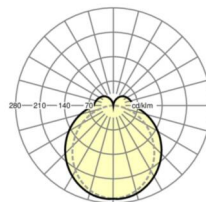

электротехника

Балласт	Электронный драйвер (1 штука)
Мощность системы	34W
сетевое напряжение	230V/50Hz
класс энергосбережения/Источник света	C

Оптика

Оснастка	LED, цветопередача/оттенок света CRI ≥ 80 / 3000K
Допуск для координаты цветности (MacAdam)	3SDCM
Фотобиологическая безопасность (светильник)	RG1
Номинальный световой поток	5530lm
Срок службы LED	50000h L80/B10 (Tq 35°C)
светоотдача светильников	161lm/W
Угол излучения	130° (C0) / 110° (C90)
UGR поп./вдоль	24.4 / 22.9

Механика

цвет корпуса	белый стандартный для электротехники RAL 9016
размеры (LxWxH/DxH)	1531mm x 63mm x 54mm
вес (нетто)	2kg
Вид монтажа	сборка трековых систем, световая структура

DEEP-LINK

<https://www.regiolux.de/ru/article/19130004070>

Ссылка	LED 6000lm 830
ηLB	100 %
Φ ↓/↑	84 % / 16 %
UGR поп./вдоль	24.4 / 22.9

размеры

L	1531 mm	Длина
B	63 mm	Ширина
H	54 mm	Высота